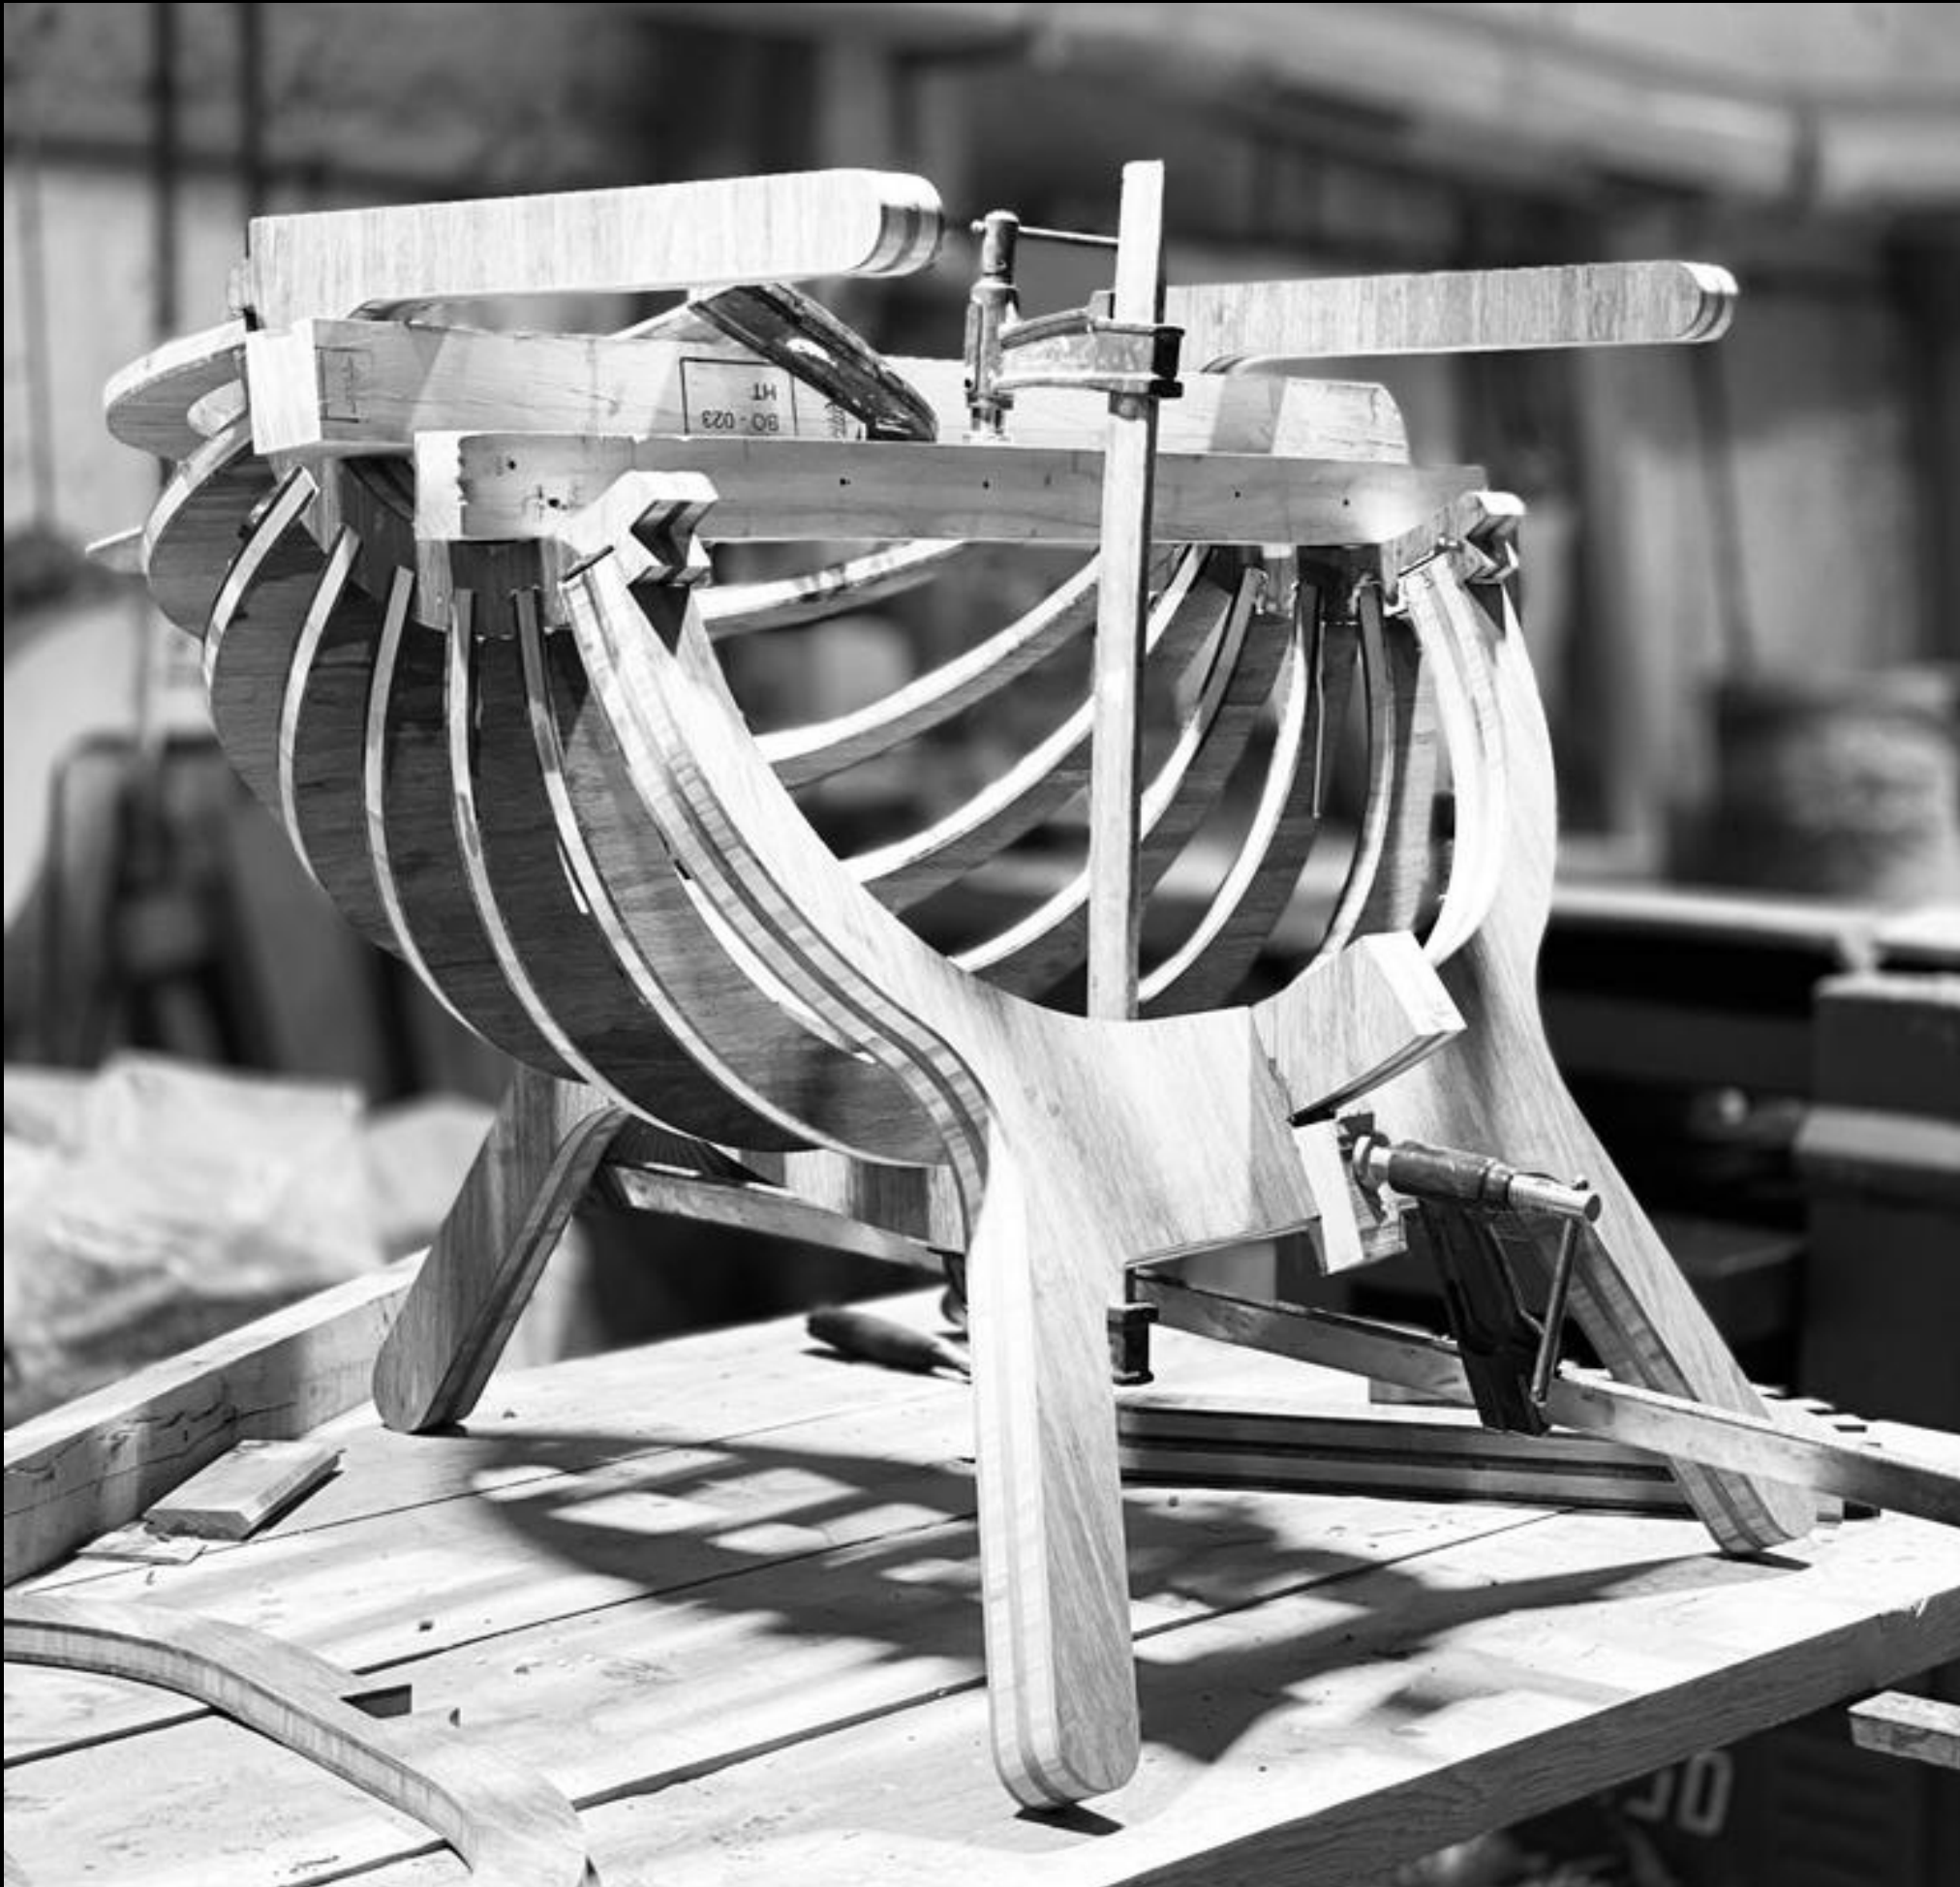

Havana
(Bambou)

www.nubes.ma

contact@nubes.ma

+212 666 633 135

[@nubes.armchair](https://www.instagram.com/nubes.armchair)

MADE IN MOROCCO