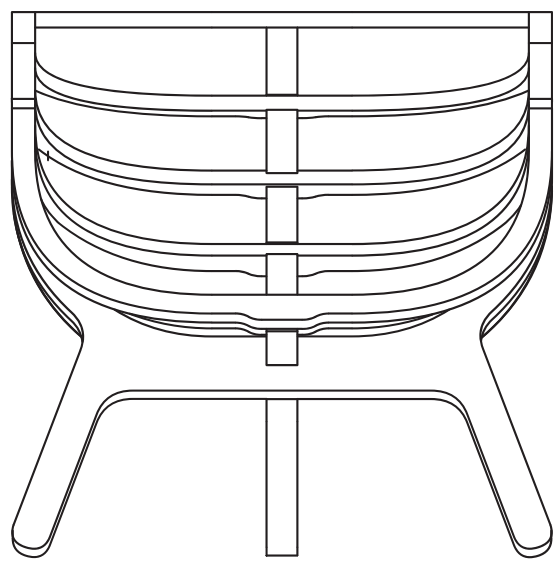

Nubes est né d'une approche mixte entre technologie, matériau et poésie pour aboutir à une silhouette inspirée de la forme d'un nuage. Il a été imaginé avec passion et conçu dans un atelier privé au Maroc, avec une attention très particulière pour ses finitions et son confort. Nubes n'est pas fauteuil. C'est un objet d'amour et d'évasion.

www.nubes.ma

78 cm

70 cm

70 cm

Essences de bois

Bouleau ou Bambou

Assise

Un large choix de tissus et coloris est proposé. Merci de vous rapprocher d'un commercial pour connaître les disponibilités en temps réel.

Dimensions

70 (L) x 78 (L) x 70 (H) cm

Bora Bora
(Bouleau)

Miami
(Bambou)

Rio
(Bambou)

Zanzibar
(Bambou)

Havana
(Bambou)

Bora Bora
(Bouleau)