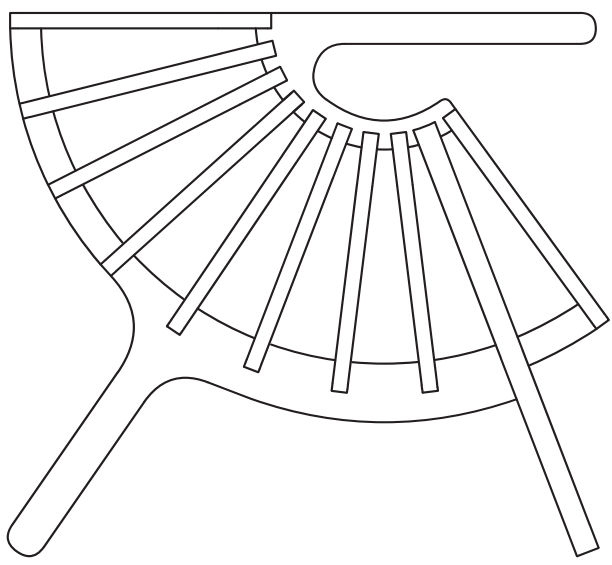

Nubes est né d'une approche mixte entre technologie, matériau et poésie pour aboutir à une silhouette inspirée de la forme d'un nuage. Il a été imaginé avec passion et conçu dans un atelier privé au Maroc, avec une attention très particulière pour ses finitions et son confort. Nubes n'est pas fauteuil. C'est un objet d'amour et d'évasion.

www.nubes.ma

78 cm

70 cm

70 cm

Essences de bois

Bouleau ou Bambou

Assise

Un large choix de tissus et coloris est proposé. Merci de vous rapprocher d'un commercial pour connaître les disponibilités en temps réel.

Dimensions

70 (L) x 78 (L) x 70 (H) cm

Bora Bora
(Bouleau)

Miami
(Bambou)

Rio
(Bambou)

Zanzibar
(Bambou)

Havana
(Bambou)

Bora Bora
(Bouleau)